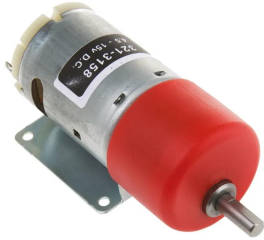

Industrial Automation Products & Solutions

RS PRO Brushed Geared DC Geared Motor, 19.8 W, 12 V dc, 10 Ncm, 2008 rpm, 6mm Shaft Diameter

ผู้ผลิต : RS PRO

รหัสสินค้า : 321-3158

Specifications

คุณลักษณะ	รายละเอียด
Supply Voltage	12 V dc
DC Motor Type	Brushed Geared
Power Rating	19.8 W
Output Speed	2008 rpm
Shaft Diameter	6mm
Maximum Output Torque	1000 gcm
Gearhead Type	Spur
Current Rating	2.81 A
Length	76mm
Width	37mm
Core Construction	Iron Core
Series	919D