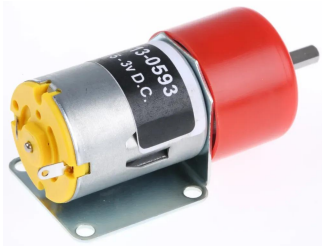

Industrial Automation Products & Solutions

RS PRO Brushed Geared DC Geared Motor, 1.71 W, 3 V dc, 6 Ncm, 240 rpm, 4mm Shaft Diameter

ผู้ผลิต : RS PRO

รหัสสินค้า : 413-0593

Specifications

คุณลักษณะ	รายละเอียด
Supply Voltage	3 V dc
DC Motor Type	Brushed Geared
Power Rating	1.71 W
Output Speed	240 rpm
Shaft Diameter	4mm
Maximum Output Torque	600 gcm
Gearhead Type	Spur
Gear Ratio	30:1
Current Rating	1.06 A
Length	51mm
Width	27mm
Core Construction	Iron Core