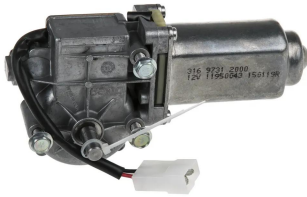

### DOGA Brushed Geared DC Geared Motor, 12 V dc, 1.5 Nm, 65 rpm, 9mm Shaft Diameter

ผู้ผลิต : DOGA

รหัสสินค้า : 316.9731.20.00

## Specifications

คุณลักษณะ	รายละเอียด
Supply Voltage	12 V dc
DC Motor Type	Brushed Geared
Output Speed	65 rpm
Shaft Diameter	9mm
Maximum Output Torque	1.5 Nm
Gearhead Type	Worm
Dimensions	177.5 x 48 x 88.8 mm
Current Rating	6 A, 22 A
Length	177.5mm
Width	48mm
Depth	88.8mm
Core Construction	Iron Core