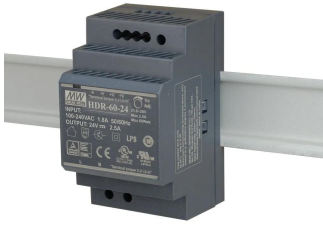

Industrial Automation Products & Solutions

D-Link HDR-60 Switched Mode DIN Rail Power Supply, 85 → 264 V ac / 120 → 370V dc ac, dc Input, 24V dc dc

ผู้ผลิต : D-Link

รหัสสินค้า : DIS-H60-24

Specifications

คุณลักษณะ	รายละเอียด
Series	HDR-60
Type	Switched Mode
AC or DC Input Voltage	ac, dc
Input Voltage	85 - 264 V ac / 120 - 370V dc
AC or DC Output Voltage	dc
Output Voltage	24V dc
Output Current	2.5A
Power Rating	60W
Height	90mm
Width	52.5mm
Depth	54.5mm
Mounting Type	DIN Rail Mount