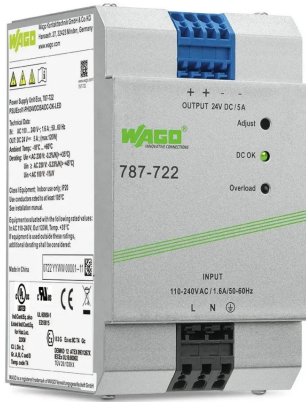

Industrial Automation Products & Solutions

WAGO 787 Switched Mode DIN Rail Power Supply, 90 → 264 V ac / 90 → 373V dc ac, dc Input, 24V dc dc

ผู้ผลิต : WAGO

รหัสสินค้า : 787-722

Overview

แหล่งจ่ายไฟแบบติดตั้ง DIN จาก WAGO (รุ่น 787-722) แปลงแรงดันขาเข้าแบบ AC หรือ DC ช่วงกว้างไปเป็นเอาต์พุตคงที่ 24V DC เหมาะสำหรับระบบที่ต้องการการจ่ายไฟคงที่ให้กับอุปกรณ์ 24V DC

เป็นเพาเวอร์ซัพพลายสวิตช์โหมดที่ออกแบบมาสำหรับการใช้งานอุตสาหกรรมที่ต้องการแหล่งจ่าย 24V DC จากช่วงแรงดันขาเข้าที่กว้าง (ทั้ง AC และ DC) มีประสิทธิภาพและพีเออร์ที่สนับสนุนการติดตั้งบนราง DIN รวมถึงการรับรองด้านความปลอดภัยและมาตรฐานเฉพาะด้านพื้นที่อันตราย

Features

- รองรับแรงดันขาเข้า 90 - 264 V AC และ 90 - 373 V DC
- เอาต์พุต 24V DC
- เอาต์พุตกระแส 5A, กำลัง 120W
- ติดตั้งแบบ DIN Rail Mount
- ช่วงปรับแรงดันเอาต์พุต 22 - 28V
- Ripple and Noise: 100mV Pk-Pk
- Efficiency: 86%
- MTBF: 480kh
- รองรับอุณหภูมิใช้งานตั้งแต่ -10°C ถึง +60°C
- ได้มาตรฐาน CE, cRUus, cULus และได้รับการรับรองในพื้นที่อันตราย: ATEX, IECEx

คุณลักษณะ	รายละเอียด
Series	787
Type	Switched Mode
Electrical Phase	1
Number of Outputs	1
AC or DC Input Voltage	ac, dc
Input Voltage	90 - 264 V ac / 90 - 373V dc
AC or DC Output Voltage	dc
Output Voltage	24V dc
Output Current	5A
Power Rating	120W
Height	92mm
Width	75mm
Depth	136mm
Mounting Type	DIN Rail Mount
Maximum Temperature	+60°C
MTBF	480kh
Ripple And Noise	100mV Pk-Pk
Efficiency	86%
Minimum Temperature	-10°C
Standards Met	CE, cRUus, cULus
Output Voltage Adjustment Range	22 - 28V
Hazardous Area Certification	ATEX, IECEx