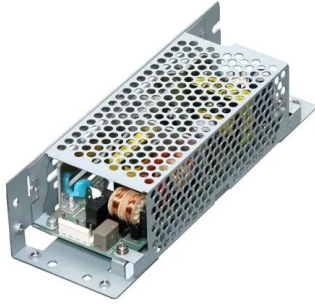

Industrial Automation Products & Solutions

**Cosel Switching Power Supply,
LFA75F-5-SNY, 5V dc, 15A, 75W, 1 Output, 85
→ 264V ac Input Voltage**

ผู้ผลิต : Cosel

รหัสสินค้า : LFA75F-5-SNY

Specifications

คุณลักษณะ	รายละเอียด
Output Voltage	5V dc
Output Current	15A
Power Rating	75W
Number of Outputs	1
Input Voltage	85 - 264V ac
Mounting Type	Chassis Mount
Package Type	Enclosed
Length	180mm
Width	60mm
Depth	45mm
Efficiency	80%
Minimum Temperature	-10°C
Weight	440g
Maximum Temperature	+70°C