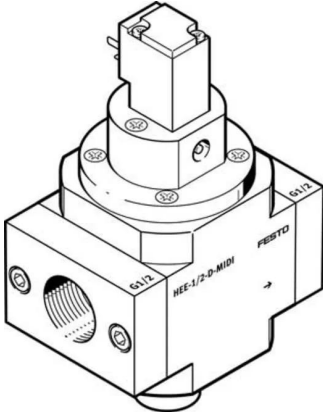

Festo 3/2 Closed, Monostable Pneumatic Manual Control Valve HEE-1/2-D-MIDI-230 Series, 1/2, 1/4, 172946

ผู้ผลิต : Festo

รหัสสินค้า : HEE-1/2-D-MIDI-230

Specifications

| คุณลักษณะ | รายละเอียด |
|---------------------|------------------------|
| Function | 3/2 Closed, Monostable |
| Thread Size | 1/2, 1/4 |
| Thread Standard | G |
| Manufacturer Series | HEE-1/2-D-MIDI-230 |
| Model Number p | 172946 |