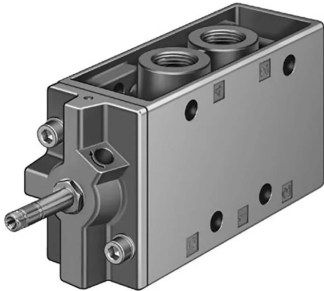

### Festo 5/2 Monostable Pneumatic Solenoid/Pilot-Operated Control Valve - Electrical G 1/2, G 1/8 MFH Series, 35547

ผู้ผลิต : Festo

รหัสสินค้า : MFH-5-1/2-S

## Specifications

คุณลักษณะ	รายละเอียด
Function	5/2 Monostable
Connection Port Thread	G 1/2, G 1/8
Actuation Type	Electrical
Manufacturer Series	MFH
Mounting Style	Through Hole

LINE OA  
@thsolution