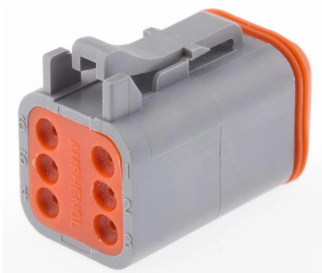

Industrial Automation Products & Solutions

Amphenol Industrial, AT Automotive Connector Plug Cable Mount 6 Way AT06-6S

ผู้ผลิต : Amphenol Industrial

รหัสสินค้า : AT06-6S

Overview

Amphenol Industrial AT06-6S คอนเนคเตอร์ปลั๊กแบบ Cable Mount 6 ทาง ซีรีส์ AT สำหรับงานพลังงาน/สัญญาณ

ตัวเชื่อมต่อเป็นแบบ Male มี 6 คอนแทค ตัวเรือนทำจากวัสดุ thermoplastic ที่ระบุว่าทนต่อรังสี UV เหมาะสำหรับการใช้งานกลางแจ้งหรือสภาพแวดล้อมอุตสาหกรรมที่ต้องการการล็อคแน่นและเชื่อถือได้ตามคำอธิบาย

Features

- Type: Power Connector
- Number of Contacts: 6
- Gender: Male
- Mounting Type: Cable Mount
- Series: AT
- ตัวเรือนวัสดุ thermoplastic ทนต่อรังสี UV (ตามคำอธิบาย)
- ขนาด Width: 18.18mm, Depth: 31.2mm

Applications