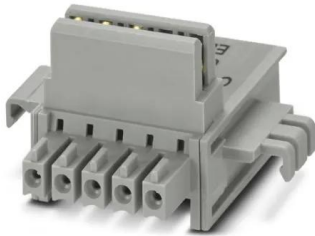

# Phoenix Contact Hybrid Motor Starters Series BUS Connector for Use with Contactron Bridge

ผู้ผลิต : Phoenix Contact

รหัสสินค้า : 2908702

## Overview

DIN rail connector แบบพิเศษจาก Phoenix Contact สำหรับใช้งานกับ CONTACTRON pro modular hybrid motor starters (Contactron Bridge)

เป็นอุปกรณ์เฉพาะทางที่ออกแบบมาเพื่อให้ใช้งานร่วมกับระบบ CONTACTRON pro อย่างตรงจุด  
ข้อความระบุความเข้ากันได้แบบจำกัดกับ Contactron Bridge จึงควรวินิจฉัยการใช้งานร่วมกับโมดูลที่ระบุก่อนติดตั้ง

## Features

- ประเภทอุปกรณ์เสริม: Covering hood
- ออกแบบสำหรับ: Contactron Bridge
- ซีรีส์: Hybrid Motor Starters
- รูปแบบการติดตั้ง: DIN rail connector (ระบุว่าเป็น Phoenix Contact special DIN rail connector)

## Applications

- ใช้งานเป็นคอนเนคเตอร์/ฝาครอบสำหรับ Contactron Bridge ในชุด Hybrid Motor Starters