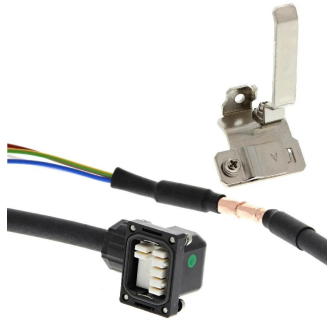

# Omron Cable for Use with 1S-series, 10m Length, 750 W, 1-Phase, 230 V

ผู้ผลิต : Omron

รหัสสินค้า : R88A-CA1A010SF-E

## Overview

สายจ่ายพลังงาน Omron รุ่น R88A-CA1A010SF-E ยาว 10 เมตร ออกแบบสำหรับใช้กับมอเตอร์เซอร์โว 1S-series ระบุพิกัดไฟฟ้า 750 W และใช้งานกับระบบ 1 เฟส 230 V

เป็นสายอุปกรณ์เสริมที่ออกแบบมาเพื่อเชื่อมต่อกับมอเตอร์เซอร์โวซีรีส์ 1S ของ Omron โดยระบุความยาว 10 เมตรและพิกัดไฟฟ้าในสเปค การเลือกความยาวและพิกัดไฟฟ้าตามสเปคช่วยให้มั่นใจการติดตั้งและการใช้งานร่วมกับอุปกรณ์ที่รองรับ

## Features

- ประเภทอุปกรณ์เสริม: สาย (Cable)
- ใช้ร่วมกับ: 1S-series (Omron)
- Voltage Range: 230 V
- Electrical Phase: 1 เฟส
- Power Rating: 750 W
- Length: 10m

## Applications

- สายจ่ายพลังงานสำหรับมอเตอร์เซอร์โวขนาดกะทัดรัดและขนาดเล็กของ Omron (1S-series)