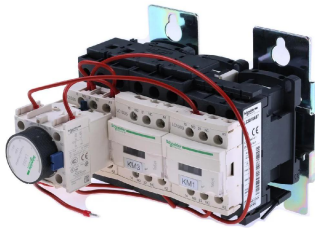

Industrial Automation Products & Solutions

Schneider Electric Star Delta Starter, Star Delta, 22 kW, 24 V ac

ผู้ผลิต : Schneider Electric

รหัสสินค้า : LC3D18AB7

Overview

Schneider Electric Star Delta Starter (รุ่น LC3D18AB7) เป็น Star Delta motor starter สำหรับมอเตอร์กรงกระรอกกำลัง 22 kW โดยมีแรงดันควบคุม 24 V ac และมี interlock กลไก

คำอธิบายระบุการติดตั้งบนโครงแบบเปิดและจำกัดความถี่การสตาร์ทสูงสุดที่ 30 ครั้งต่อชั่วโมง ผลิตภัณฑ์อยู่ในซีรีส์ LC3D และมีการยืนยัน Better World (Green Premium)

Features

- Power Rating: 22 kW
- Motor Starter Type: Star Delta
- Voltage Rating (control): 24 V ac
- Number of Poles: 3P
- Additional Features: Mechanical Interlock Included
- Series: LC3D
- Better World Product: Yes (Better World Verification: Green Premium)
- ขนาดโดยรวม: ยาว 124mm, กว้าง 144mm, ลึก 139mm
- Maximum frequency: 30 starts/hour (ตามคำอธิบาย)

Applications

- สำหรับการสตาร์ทแบบ Star-Delta ของมอเตอร์กรงกระรอกที่กำหนดไว้ (22 kW)
- สำหรับการติดตั้งบนโครงแบบเปิด (ตามคำอธิบาย)

Specifications

คุณลักษณะ	รายละเอียด
Power Rating	22 kW

บริษัท ทีเอส โซลูชั่น จำกัด

27/66 ถนนรัชดา-รามอินทรา แขวงรามอินทรา เขตคันนายาว กรุงเทพมหานคร 10230

โทร : 02-066-1996 | Line OA : @thsolution | www.thsolution.com

Motor Starter Type	Star Delta
Voltage Rating	24 V ac
Number of Poles	3P
Additional Features	Mechanical Interlock Included
Overall Length	124mm
Overall Width	144mm
Overall Depth	139mm
Series	LC3D
Better World Verification	Green Premium
Better World Product	Yes