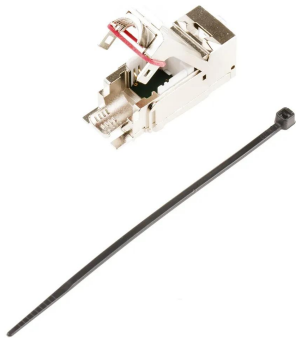

# HARTING 2120871 Series Female RJ45 Connector Straight

ผู้ผลิต : HARTING

รหัสสินค้า : 20825000001

## Overview

HARTING 2120871 series female RJ45 jack แบบ keystone Cat6A รูปแบบตรง สำหรับ 19" patch panels และ outlets มาพร้อมฝาป้องกันในตัว ส่งมอบโดยไม่มี termination block

เป็นแจ็ค Cat6A ในฟอร์แมต keystone ของ Harting Ha-VIS preLink ออกแบบสำหรับติดตั้งบนแผง 19" หรือ outlet ให้การรองรับแบนด์วิดท์สูงกว่ามาตรฐาน Cat5e พร้อมฝาป้องกันในตัว แต่จะต้องเตรียม termination block แยกหากจำเป็น

## Features

- Gender: Female
- Ethernet Connector Type: RJ45 Connector
- LAN Category: Cat6A (ระบุในคำอธิบาย)
- Orientation: Straight
- Length: 15.6mm
- Width: 16.25mm
- Depth: 41mm
- Series Number: 2082500
- Series: 2120871
- มีฝาป้องกันในตัว
- ส่งมอบโดยไม่มี termination block