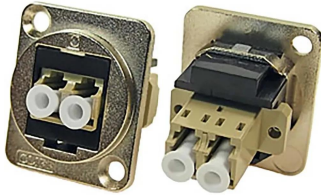

RS PRO, LC Multimode Duplex Fibre Optic Connector, 0.3dB Insertion Loss

ผู้ผลิต : RS PRO

รหัสสินค้า : 203-5586

Specifications

คุณลักษณะ	รายละเอียด
Series	Feedthrough
Connector Type	LC
Single/Multimode	Multimode
Simplex/Duplex	Duplex
Insertion Loss	0.3dB