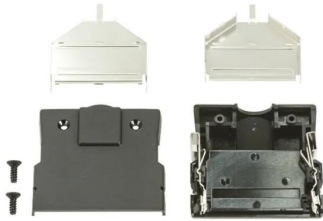

Industrial Automation Products & Solutions

Hirose, DH Female Connector Housing, 1mm Pitch, 51 Way

ผู้ผลิต : Hirose

รหัสสินค้า : DH-51-CT1B

Overview

Hirose DH-51-CT1B เป็นตัวเรือนคอนเนคเตอร์ DH series แบบ female จำนวน 51 พิน มี pitch 1mm สำหรับการติดตั้งแบบ Cable Mount ตัวเรือนทำจาก PC หนา 43mm กว้าง 14.3mm และมี body orientation แบบตรง.

ตัวเรือนออกแบบให้ล็อกด้วยสกรูและใช้งานร่วมกับ receptacles ที่ใช้กลไก one touch metal button เพื่อให้การเชื่อมต่อมั่นคงและป้องกันการคลายตัว
เน้นความปลอดภัยและความทนทานของจุดต่อสัญญาณตามที่ระบุในข้อมูลต้นฉบับ.

Features

- จำนวนพิน 51
- Pitch 1mm
- Gender: Female
- Mounting Type: Cable Mount
- Series: DH
- For Use With: DH Series
- Body Orientation: Straight
- Length: 43mm
- Width: 14.3mm
- Housing Material: PC
- ล็อกด้วยสกรู (screw lock) และออกแบบสำหรับใช้กับ one touch metal button

Applications

- การประกอบเป็น interface connectors กับ receptacles ที่ใช้กลไก one touch metal button
- การใช้งานที่ต้องการการล็อกแบบสกรูและการยึดสายแบบ Cable Mount

Specifications

บริษัท ทีเอส โซลูชัน จำกัด