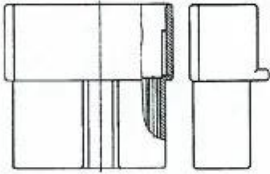

Industrial Automation Products & Solutions

TE Connectivity, Multi-Interlock Mark II Female Connector Housing, 9 Way, 2 Row

ผู้ผลิต : TE Connectivity

รหัสสินค้า : 172096-1

Overview

Housing ผู้ผลิต TE Connectivity ซีรีส์ Multi-Interlock Mark II แบบเพศเมีย 9 พิน 2 แถว สำหรับการใช้งานกับ Wire-to-Wire Multiple Interlock Connector พร้อมวัสดุ housing เป็นไนลอน

Features

- จำนวนขั้ว 9 ทาง
- 2 แถว
- เพศ Female
- ซีรีส์ Multi-Interlock Mark II
- ใช้ร่วมกับ Wire-to-Wire Multiple Interlock Connector
- การวางตัวขึ้นส่วนแบบตรง (Straight)
- ความกว้าง 18mm
- วัสดุ housing: Nylon

Applications

- ใช้ร่วมกับ Wire-to-Wire Multiple Interlock Connector ตามที่ระบุ

Specifications

คุณลักษณะ	รายละเอียด
Number of Contacts	9
Number of Rows	2
Gender	Female
Series	Multi-Interlock Mark II