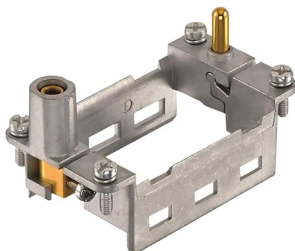

Industrial Automation Products & Solutions

HARTING Hinged Frame, Han-Modular Series , For Use With 3 Modules HMC Connector, Hood, Housing

ผู้ผลิต : HARTING

รหัสสินค้า : 09142100303

Overview

กรอบบานพับ (Hinged Frame) จาก HARTING ซีรีส์ Han-Modular สำหรับใช้งานร่วมกับ Han HMC inserts, hoods และ housings ขนาด 3 โมดูล

Features

- Accessory Type: Hinged Frame
- Series: Han-Modular
- For Use With: 3 Modules HMC Connector, Hood, Housing
- ออกแบบเพื่อใช้งานร่วมกับ Han HMC inserts, hoods และ housings (ตามคำอธิบาย)

Applications

- การติดตั้งคอนเนคเตอร์ Han HMC ขนาด 3 โมดูล
- งานอุตสาหกรรม งานการแพทย์ และวิศวกรรมทดสอบที่ต้องการการเชื่อมต่อ/ถอดต่อบ่อย

Specifications

คุณลักษณะ	รายละเอียด
Accessory Type	Hinged Frame
Series	Han-Modular
For Use With	3 Modules HMC Connector, Hood, Housing