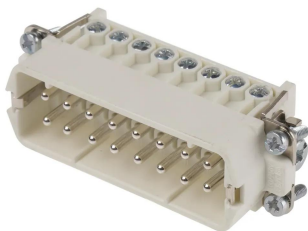

Industrial Automation Products & Solutions

EPIC Heavy Duty Power Connector Insert, 10A, Male, H-A Series, 32 Contacts

ผู้ผลิต : Epic Contact

รหัสสินค้า : 10530000+10540000

Overview

EPIC Heavy Duty Power Connector Insert รุ่น HA (10530000+10540000) เป็นอินเลอร์แบบสกรูเทอร์มินัล (HA screw termination inserts) รองรับสายได้สูงสุด 2.5mm² และมีเทอร์มินัลกราวด์แยกต่อแต่ละอินเลอร์

Features

- Current Rating: 10A
- Gender: Male
- Series: H-A
- Type: Connector Insert
- Termination Method: Screw Down (สกรูยึดสาย)
- Pole Format: 32P+E
- Voltage Rating: 600 V
- รองรับสายสูงสุด 2.5mm²
- มีหัวกราวด์แยกบนแต่ละ insert

Applications

- การติดตั้งที่ต้องการการเชื่อมต่อพลังงานแบบ heavy-duty พร้อมแยกกราวด์
- การใช้งานที่ต้องการเทอร์มินัลแบบสกรูและการจัดสายอย่างเป็นระเบียบ

Specifications

คุณลักษณะ	รายละเอียด
Current Rating	10A
Gender	Male
Series	H-A