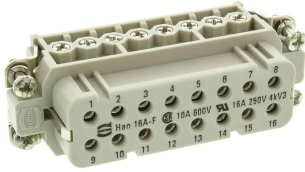

HARTING Heavy Duty Power Connector Insert, 16A, Female, Han A Series, 16 Contacts

ผู้ผลิต : HARTING

รหัสสินค้า : 09200162812

Specifications

คุณลักษณะ	รายละเอียด
Current Rating	16A
Gender	Female
Series	Han A
Type	Connector Insert
Termination Method	Screw
Pole Format	16P+E
Number of Rows	2
Voltage Rating	600 V
Mounting Type	Panel Mount
Number of Contacts	16
Body Orientation	Straight