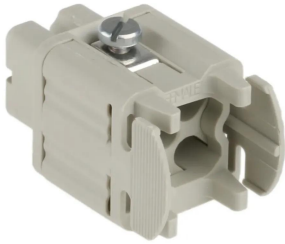

### EPIC Heavy Duty Power Connector Insert, 10A, Female, H-A Series, 3 Contacts

ผู้ผลิต : Epic Contact

รหัสสินค้า : 10421000

## Specifications

คุณลักษณะ	รายละเอียด
Current Rating	10A
Gender	Female
Series	H-A
Type	Connector Insert
Termination Method	Screw Down
Pole Format	3P
Number of Rows	2
Voltage Rating	600 V
Mounting Type	Cable Mount
IP Rating	IP65
Number of Contacts	3
Contact Plating	Silver
Contact Material	Copper Alloy
Body Orientation	Straight