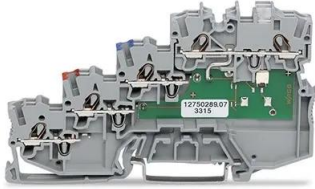

# WAGO2000-5410/1101-951 TOPJOB S Series DIN Rail Terminal Block, 1mm<sup>2</sup>, 4-Level, Push- In Cage Clamp Termination

ผู้ผลิต : WAGO

รหัสสินค้า : 2000-5410/1101-951

## Specifications

คุณลักษณะ	รายละเอียด
Colour	Grey
Number of Levels	4
Series	TOPJOB S
American Wire Gauge	24 - 16AWG
Termination Method	Push-In Cage Clamp
Cable CSA	1mm <sup>2</sup>

LINE OA  
@thsolution