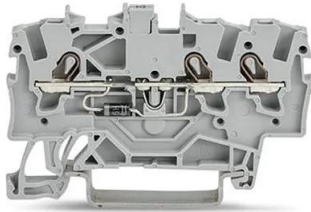

WAGO2001-1311/1000-411 TOPJOB S Series DIN Rail Terminal Block, 1.5mm², 1-Level, Push-In Cage Clamp Termination

ผู้ผลิต : WAGO

รหัสสินค้า : 2001-1311/1000-411

Specifications

คุณลักษณะ	รายละเอียด
Colour	Grey
Number of Levels	1
Series	TOPJOB S
American Wire Gauge	22 - 14AWG
Termination Method	Push-In Cage Clamp
Cable CSA	1.5mm ²