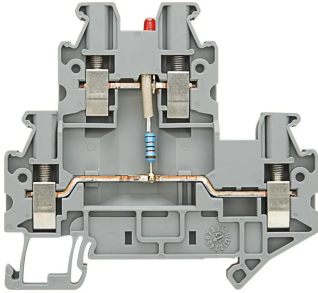

Industrial Automation Products & Solutions

Siemens 8WH1020-5JF30 8WH Series Din Rail Terminal, 2.5mm², 2-Level, Screw Termination, CSA

ผู้ผลิต : Siemens

รหัสสินค้า : 8WH1020-5JF30

Specifications

| คุณลักษณะ | รายละเอียด |
|------------------------------|--------------------|
| Colour | Grey |
| Number of Levels | 2 |
| American Wire Gauge | 14AWG |
| Series | 8WH |
| Termination Method | Screw |
| Cable CSA | 2.5mm ² |
| Fused | No |
| Voltage Rating | 24 V |
| Hazardous Area Certification | CSA |