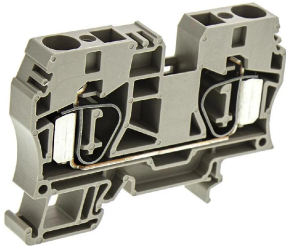

Industrial Automation Products & Solutions

Weidmuller1746750000 ZDU Series Feed Through Terminal Block, 10mm², Single-Level, Clamp Termination

ผู้ผลิต : Weidmuller

รหัสสินค้า : 1746750000

Overview

Weidmuller 1746750000 ซีรีส์ ZDU Feed Through Terminal Block แบบไม่ใช้สกรู (Clamp Termination) สำหรับสายขนาด 10mm²

เทอร์มินัลชุด Z แบบ Top-entry ที่เป็น Clamp termination ออกแบบมาเพื่อลดเวลาในการติดตั้งและประหยัดพื้นที่ สเปคระบุพิกัดแรงดัน 1 kV และกระแสพิกัด 72A พร้อมช่วงอุณหภูมิใช้งานกว้างจาก -50°C ถึง +120°C

Features

- Termination Method: Clamp (ไม่ใช้สกรู)
- Number of Levels: Single
- Cable CSA: 10mm²
- American Wire Gauge: 16 - 6AWG
- Voltage Rating: 1 kV
- Current Rating: 72A
- Colour: Brown
- Series: ZDU
- Operating Temp: -50°C ถึง +120°C
- Top-entry feed-through design

โทร : 02-066-1996 | Line OA : @thsolution | www.thsolution.com

คุณลักษณะ	รายละเอียด
Colour	Brown
Number of Levels	Single
Series	ZDU
American Wire Gauge	16 - 6AWG
Termination Method	Clamp
Cable CSA	10mm ²
Voltage Rating	1 kV
Current Rating	72A
Minimum Operating Temperature	-50°C
Maximum Operating Temperature	+120°C