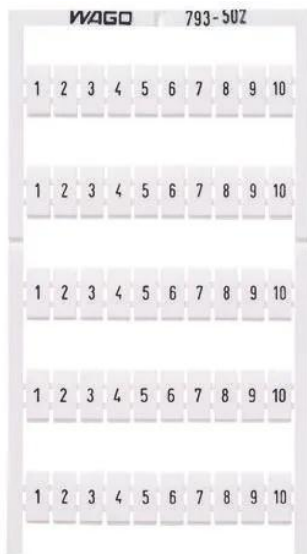

# WAGO, 793 Marker Card for use with for use with Terminal Blocks

ผู้ผลิต : WAGO

รหัสสินค้า : 793-502

## Overview

WAGO 793-502 (WAGO) การ์ดระบบ WMB สำหรับการติดป้ายหลายแถว ใช้กับ TOPJOB series S terminal blocks รองรับความกว้างพินเทอร์มินัล 5 ถึง 17

## Features

- WMB multiple marking system (ระบบการติดป้ายแบบหลายแถว)
- รองรับความกว้างพินเทอร์มินัล 5 ถึง 17
- ออกแบบสำหรับ TOPJOB series S terminal blocks