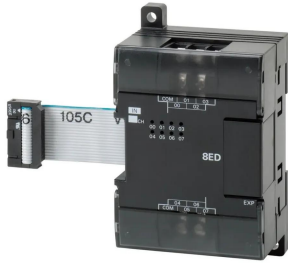

Industrial Automation Products & Solutions

Omron CP1W Series I/O Unit for Use with CP2E Controller, Transistor Output

ผู้ผลิต : Omron

รหัสสินค้า : CP1W-8ET

Specifications

คุณลักษณะ	รายละเอียด
Accessory Type	I/O Expansion Unit
Range	CP1
Series	CP1W
Output Type	Transistor Output
For Use With	CP2E Controller
Dimensions	90 x 66 x 50 mm