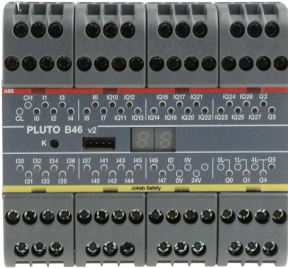

### ABB Pluto 2TLA Series Safety Controller, 24 Safety Inputs, 6 Safety Outputs, 24 V dc

ผู้ผลิต : ABB

รหัสสินค้า : 2TLA020070R1700 Pluto B46 v2

## Specifications

คุณลักษณะ	รายละเอียด
Range	Pluto
Series	2TLA
Number of I/O	46
Number of Safety Inputs	24
Number of Safety Outputs	6
Safety Category	4
SIL	SIL 3
Supply Voltage	24 V dc
Contact Current Rating	1.5 A
Contact Voltage Rating	250 V ac, 50 V dc
IP Rating	IP20, IP40
Length	84mm
Dimensions	84 x 90 x 118 mm
Width	90mm
Depth	118mm