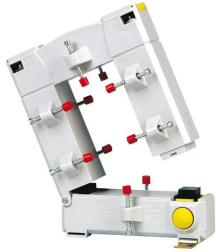

# Socomec 192T Series Split Core Current Transformer, 1kA Input, 1000:5

ผู้ผลิต : Socomec

รหัสสินค้า : 192T4610

## Specifications

คุณลักษณะ	รายละเอียด
Current Ratio	1000:5
Series	192T
Transformer Type	Split Core
Input Current	1kA
Overall Height	158mm
Overall Width	125mm

LINE OA  
@thsolution