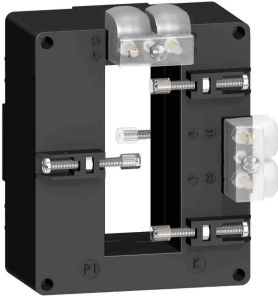

Industrial Automation Products & Solutions

**Schneider Electric METSECT Series
Tropicalise Current Transformer, 1000A
Input, 1000:5, 5 A Output**

ผู้ผลิต : Schneider Electric

รหัสสินค้า : METSECT5DD100

Specifications

คุณลักษณะ	รายละเอียด
Current Ratio	1000:5
Series	METSECT
Transformer Type	Tropicalise
Input Current	1000A
Output Current	5 A
Overall Height	116mm
Overall Width	96mm
Overall Depth	78.4mm
Minimum Temperature	-25°C
Maximum Temperature	+50°C
Mounting Type	Surface Mount
Better World Verification	Green Premium
Better World Product	Yes