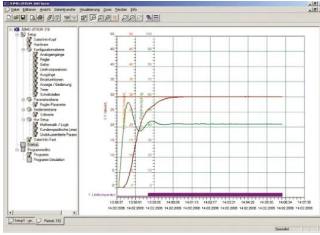

Industrial Automation Products & Solutions

Jumo On/Off Temperature Controller

ผู้ผลิต : Jumo

รหัสสินค้า : Setup-Programm dTRON300

Specifications

คุณลักษณะ	รายละเอียด
Input Type	K Type Thermocouple

LINE OA
@thsolution