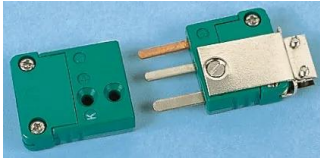

# RS PRO Thermocouple Connector for Use with Type J Thermocouple, RoHS Compliant Standard

ผู้ผลิต : RS PRO

รหัสสินค้า : 334-2739

## Specifications

คุณลักษณะ	รายละเอียด
Accessory Type	Thermocouple Connector
For Use With	Type J Thermocouple
Application	In-Line Connector
Connector Type	In-Line
Plug/Socket	Plug
Thermocouple Type	J
Maximum Temperature	+200°C
Standards Met	RoHS Compliant