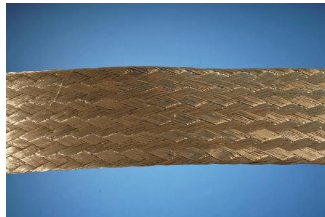

# Alpha Wire Expandable Braided Tinned Copper Silver Cable Sleeve, 19.05mm Diameter, 30m Length, FIT Wire Management

ผู้ผลิต : Alpha Wire

รหัสสินค้า : 1234 SV005

## Overview

ปลอกสายแบบดัดจากทองแดงชุบดีบุก (tinned copper braided sleeve) ของ Alpha Wire ขนาดเส้นผ่านศูนย์กลาง 19.05mm ยาว 30m สำหรับการจัดการสายและการป้องกันสัญญาณ

ปลอกลักษณะนี้เหมาะเป็นวัสดุป้องกันการรบกวน (shielding) สำหรับสายเคเบิลระยะสั้น ช่วยเพิ่มความเสถียรของสัญญาณและการป้องกันทางไฟฟ้า

## Features

- วัสดุ Tinned Copper (ทองแดงชุบดีบุก)
- ถัก (Braided)
- ขยายได้ (Expandable)
- เส้นผ่านศูนย์กลาง 19.05mm
- ความยาว 30m
- ความหนาผนัง 1.02mm
- สี Silver