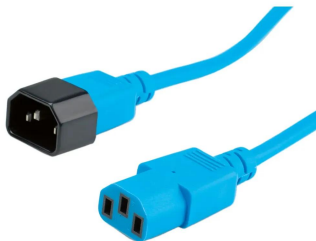

Industrial Automation Products & Solutions

Roline Straight IEC C14 Plug to Straight IEC C13 Socket Power Cable, 800mm

ผู้ผลิต : Roline

รหัสสินค้า : 19.08.1527-25

Overview

สายจ่ายไฟ Roline แบบปลั๊กชนิดขึ้นรูป ประกอบด้วยหัวต่อผู้ชาย IEC320 C14 และหัวต่อเมีย IEC320 C13 ยาว 800mm, เรตติง 250 V ac / 10 A

สายออกแบบสำหรับการเชื่อมต่อจอมอนิเตอร์และอุปกรณ์ไอที โดยมีปลั๊กชนิดขึ้นรูปช่วยให้การเชื่อมต่อแน่นหนาตามที่ระบุในคำอธิบาย

Features

- Connector 1: IEC C14 (Male)
- Connector 2: IEC C13 (Female)
- Orientation: Straight ทั้งสองด้าน
- ปลั๊กชนิดขึ้นรูป (moulded plugs)
- ความยาว 800mm
- Voltage Rating: 250 V ac
- Current Rating: 10 A

โทร : 02-066-1996 | Line OA : @thsolution | www.thsolution.com

Connector 1 Gender	Male
Connector 2 Gender	Female
Connector 1 Orientation	Straight
Connector 2 Orientation	Straight
Length	800mm
Voltage Rating	250 V ac
Current Rating	10 A