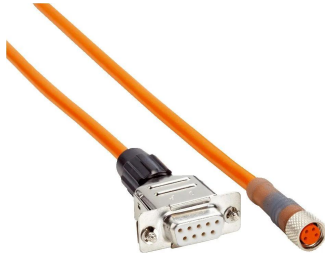

Industrial Automation Products & Solutions

Sick Straight Female 4 way M8 to Straight Female 9 way 9 Pin D-sub Connector & Cable, 2m

ผู้ผลิต : Sick

รหัสสินค้า : YF8U14-020VA3FDSA9

Specifications

คุณลักษณะ	รายละเอียด
Series	YF8U14
Number of Cores	4
Sheath Colour	Black
Length	2m
Connector 1 Gender	Female
Connector 1	M8
Connector 1 Orientation	Straight
Connector 1 Number of Contacts	4
Connector 2 Orientation	Straight
Connector 2 Gender	Female
Connector 2 Housing Gender	Female
Connector 2 Number of Contacts	9
Connector 2	9 Pin D-sub
Coding	A
Mounting Type	Plug-In
Shielding	Unshielded
Shielded/Unshielded	Unshielded

บริษัท ทีเอส โซลูชัน จำกัด

27/66 ถนนรัชดา-รามอินทรา แขวงรามอินทรา เขตคันนายาว กรุงเทพมหานคร 10230

โทร : 02-066-1996 | Line OA : @thsolution | www.thsolution.com

Cable Shape	Round
Connector 1 Housing Gender	Female
Oil Resistant	Yes