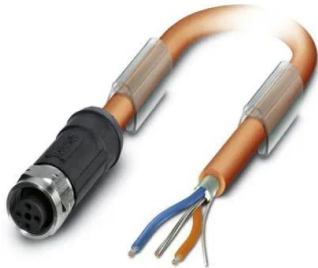

## Phoenix Contact Straight Female M12 to Bus Cable, 15m

ผู้ผลิต : Phoenix Contact

รหัสสินค้า : 1431241

### Specifications

คุณลักษณะ	รายละเอียด
Number of Cores	3
Sheath Colour	Orange
Length	15m
Connector 1 Gender	Female
Connector 1	M12
Connector 1 Orientation	Straight

LINE OA  
@thsolution