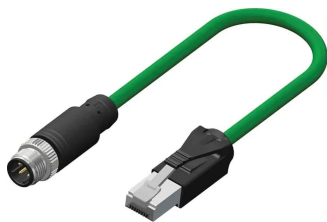

Industrial Automation Products & Solutions

RS PRO, 10m Cat5e, Green M12 to Male RJ45 MaleShielded, Terminated PVC Sheath

ผู้ผลิต : RS PRO

รหัสสินค้า : 201-7197

Overview

สาย RS PRO ชิลด์แบบ M12 ไปยัง RJ45 ยาว 10 เมตร (Series CDM12) รหัสการเข้ารหัส D-Coded เหมาะสำหรับการเชื่อมต่ออุปกรณ์เซ็นเซอร์และระบบอัตโนมัติในงานอุตสาหกรรม พร้อมมาตรฐานป้องกัน IP67

ตามคำอธิบาย

ชุดสายนี้ออกแบบมาสำหรับการใช้งานร่วมกับอุปกรณ์เซ็นเซอร์และระบบอัตโนมัติในสภาพแวดล้อมอุตสาหกรรม โดยการชิลด์และระดับการป้องกัน IP67 ช่วยเพิ่มความทนทานและลดสัญญาณรบกวนภายนอก

Features

- Series: CDM12, LAN Category: Cat5e
- Length: 10 m
- Connector 1: M12, Male, 4 contacts, D-Coded
- Connector 2: RJ45, Male, 8 contacts
- Shielded (Shielded cable)
- IP Rating: IP67
- Sheath Colour: Green, Outer Sheath Material: PVC
- Outer Diameter: 6.5 mm
- Voltage Rating: 60 V, Current Rating: 1.5 A
- American Wire Gauge: 22 AWG
- Cable Shape: Twisted Pair

โทร : 02-066-1996 | Line OA : @thsolution | www.thsolution.com

คุณลักษณะ	รายละเอียด
Series	CDM12
LAN Category	Cat5e
Length	10m
Terminated/Unterminated	Terminated
Connector 1 Gender	Male
Connector 1	M12
Connector 1 Orientation	Straight
Connector 1 Number of Contacts	4
Connector 2 Number of Contacts	8
Connector 2 Gender	Male
Connector 2	RJ45
Shielded/Unshielded	Shielded
Coding	D
Sheath Colour	Green
Outer Sheath Material	PVC
IP Rating	IP67
Outer Diameter	6.5mm
Voltage Rating	60 V
Current Rating	1.5 A
American Wire Gauge	22 AWG
Cable Shape	Twisted Pair