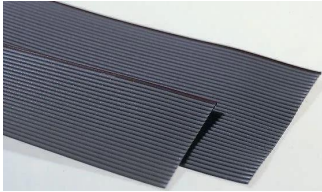

# RS PRO Flat Ribbon Cable, 24-Way, 1.27mm Pitch, 30m Length

ผู้ผลิต : RS PRO

รหัสสินค้า : 360-138

## Overview

RS PRO สายริบบิ้นแบน 24 ทาง พิกัด 1.27mm ยาว 30m เหมาะสำหรับใช้งานร่วมกับคอนเน็กเตอร์ IDC และ Speedbloc® insulation displacement connectors

สายใช้ตัวนำเป็นลวดทองแดงตีเกลียวหลายเส้นชุบทิน ลามิเนตระหว่างชั้นฟิล์ม PVC ทำให้เหมาะกับการต่อแบบมัลกับคอนเน็กเตอร์ IDC ทั่วไป โดยให้คุณสมบัติด้านแรงดัน 300 V และช่วงอุณหภูมิใช้งาน -20 ถึง +105°C

## Features

- ประเภท: Flat ribbon cable
- Pitch: 1.27mm
- จำนวนเส้นทาง: 24 way
- สถานะการเชื่อมต่อ: Unterminated
- ไม่บังสัญญาณ (Unscreened)
- ขนาดสาย: 28 AWG (Stranded)
- ความยาว: 30 m
- ความกว้าง: 30.5 mm
- สีเปลือก: Grey
- อุณหภูมิสูงสุด: +105°C
- แรงดันไฟฟ้าที่ใช้งาน: 300 V
- จำนวนเส้นภายในตัวนำ: 7 strands (Core Strands 7/0.13 mm)
- ความจุ: 49.2 pF/m
- ความต้านทานเชิงลักษณะ: 105 Ω
- ช่วงอุณหภูมิการใช้งาน: -20 - +105 °C

## Specifications

คุณลักษณะ	รายละเอียด
Ribbon Cable Type	Flat
Pitch	1.27mm
Terminated/Unterminated	Unterminated
Number of Ways	24
Screened/Unscreened	Unscreened
American Wire Gauge	28 AWG
Length	30m
Width	30.5 mm
Sheath Colour	Grey
Maximum Operating Temperature	+105°C
Voltage Rating	300 V
Conductor Strand Type	Stranded
Number of Strands	7
Minimum Operating Temperature	-20°C
Characteristic Impedance	105 Ω
Capacitance	49.2pF/m
Core Strands	7/0.13 mm
Operating Temperature Range	-20 - +105 °C
Size of Strands	0.13 mm